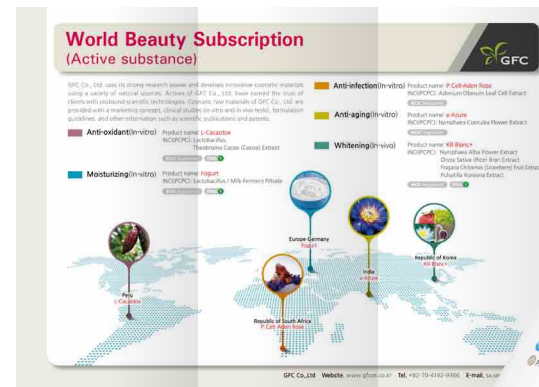

# Advertisement / Editorial Design

• Catalogue / Brochure / Leaflet

(주)GC녹십자랩셀 Cell Banking

(주)GFC

(주)GFC 제품 홍보리플렛

# Advertisement / Editorial Design

• Catalogue / Brochure / Leaflet

(주)GC녹십자의료재단

**제대혈 채취방법이 더 쉽고 있습니다**

▶ **공공배대**

- ▶ 기온저장형 공용배대 사용 (100% 성공률, 100% 성공률)
- ▶ **보관 과정**
- ▶ **공용 배대**
- ▶ **품질검사항목**
- ▶ **기존형 배대**